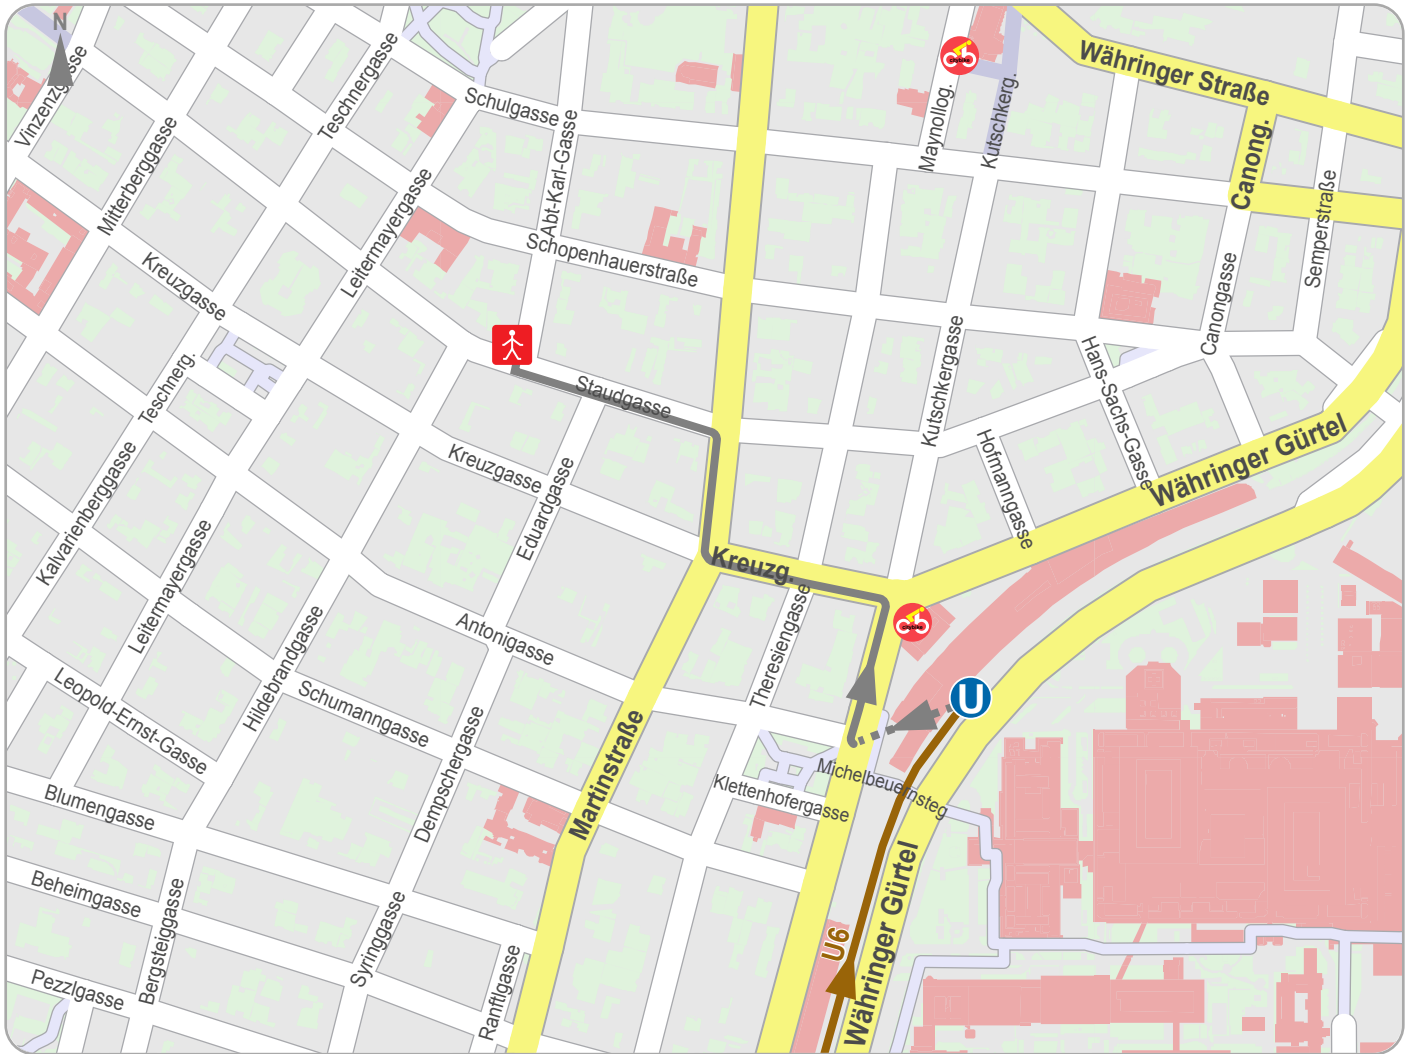

# Weg von Wien Michelbeuern-AKH nach Wien, Abt-Karl-Gasse 1

© 2013 VOR, Teleatlas, Länder Wien, NÖ & Burgenland

-  Fußweg
-  U-Bahn
-  Ende Fußweg
-  Citybike Wien
-  U6

1.		Start Wien Michelbeuern-AKH		
2.		Währinger Gürtel	120 m	120 m
3.	↙	links Kreuzgasse	140 m	260 m
4.	↘	rechts Martinstraße	100 m	360 m
5.	↙	links Staudgasse	160 m	0.5 km
6.	↘	rechts Abt-Karl-Gasse	10 m	0.5 km
7.		Ankunft Wien, Abt-Karl-Gasse 1		