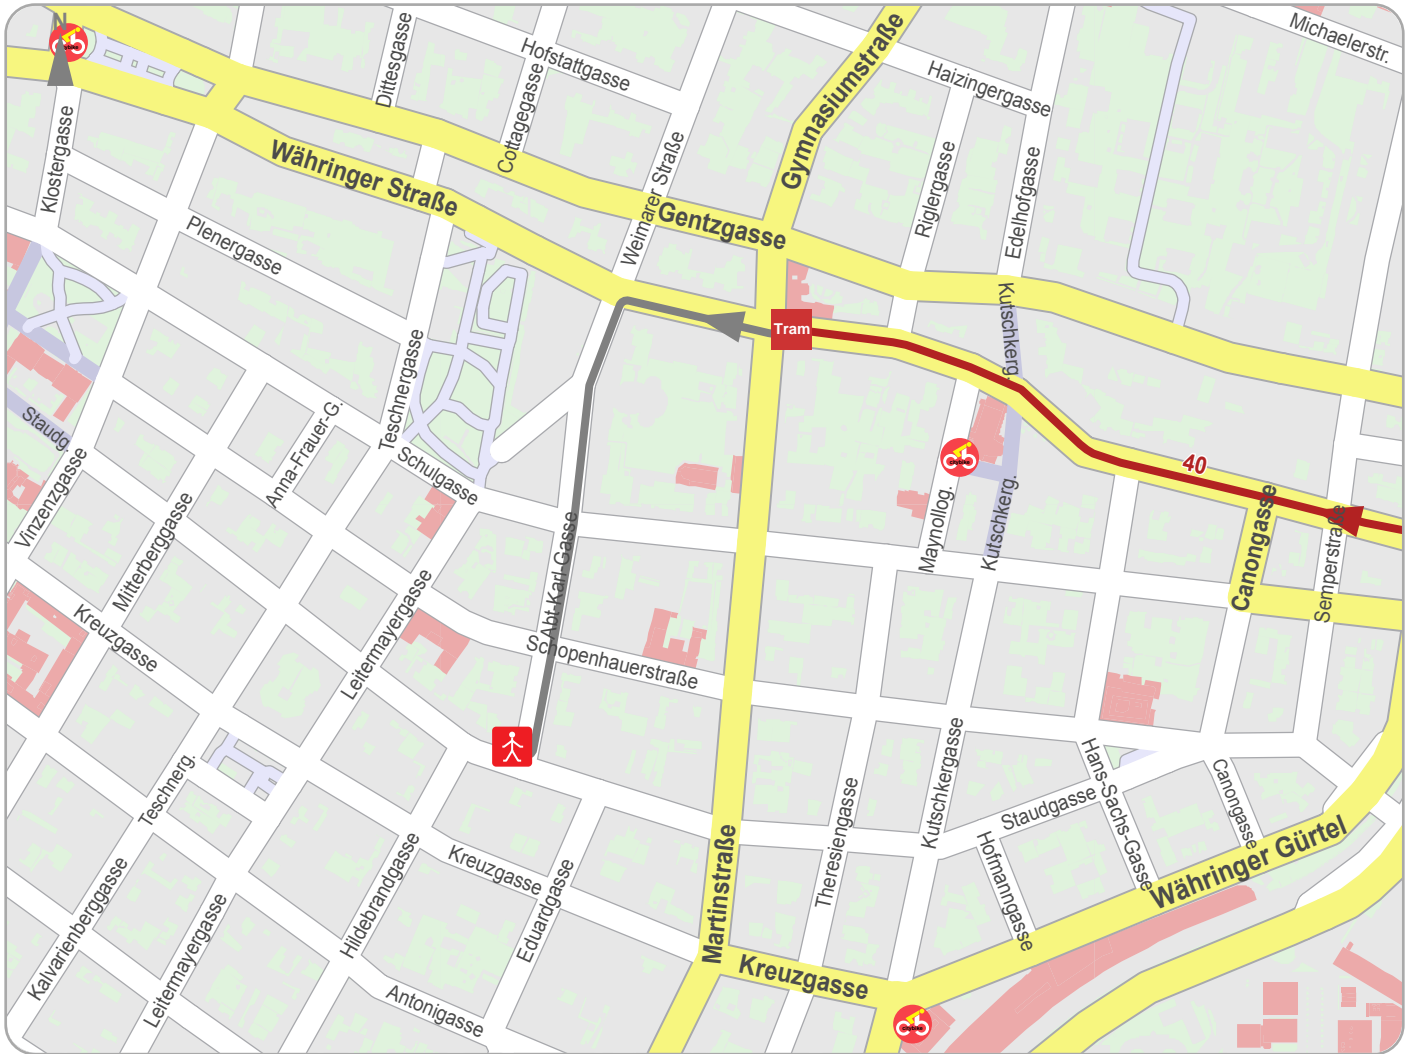

Weg von Wien Martinstraße nach Wien, Abt-Karl-Gasse 1

© 2013 VOR, Teleatlas, Länder Wien, NÖ & Burgenland

-  Fußweg
-  Straßenbahn
-  Straßenbahn
-  Ende Fußweg
-  Citybike Wien

| | | | | |
|----|---|--------------------------------|-------|--------|
| 1. | | Start Wien Martinstraße | | |
| 2. | | Währinger Straße | 150 m | 150 m |
| 3. | ↙ | links Weimarer Straße | 80 m | 230 m |
| 4. | ↑ | geradeaus Abt-Karl-Gasse | 280 m | 0.5 km |
| 5. | | Ankunft Wien, Abt-Karl-Gasse 1 | | |